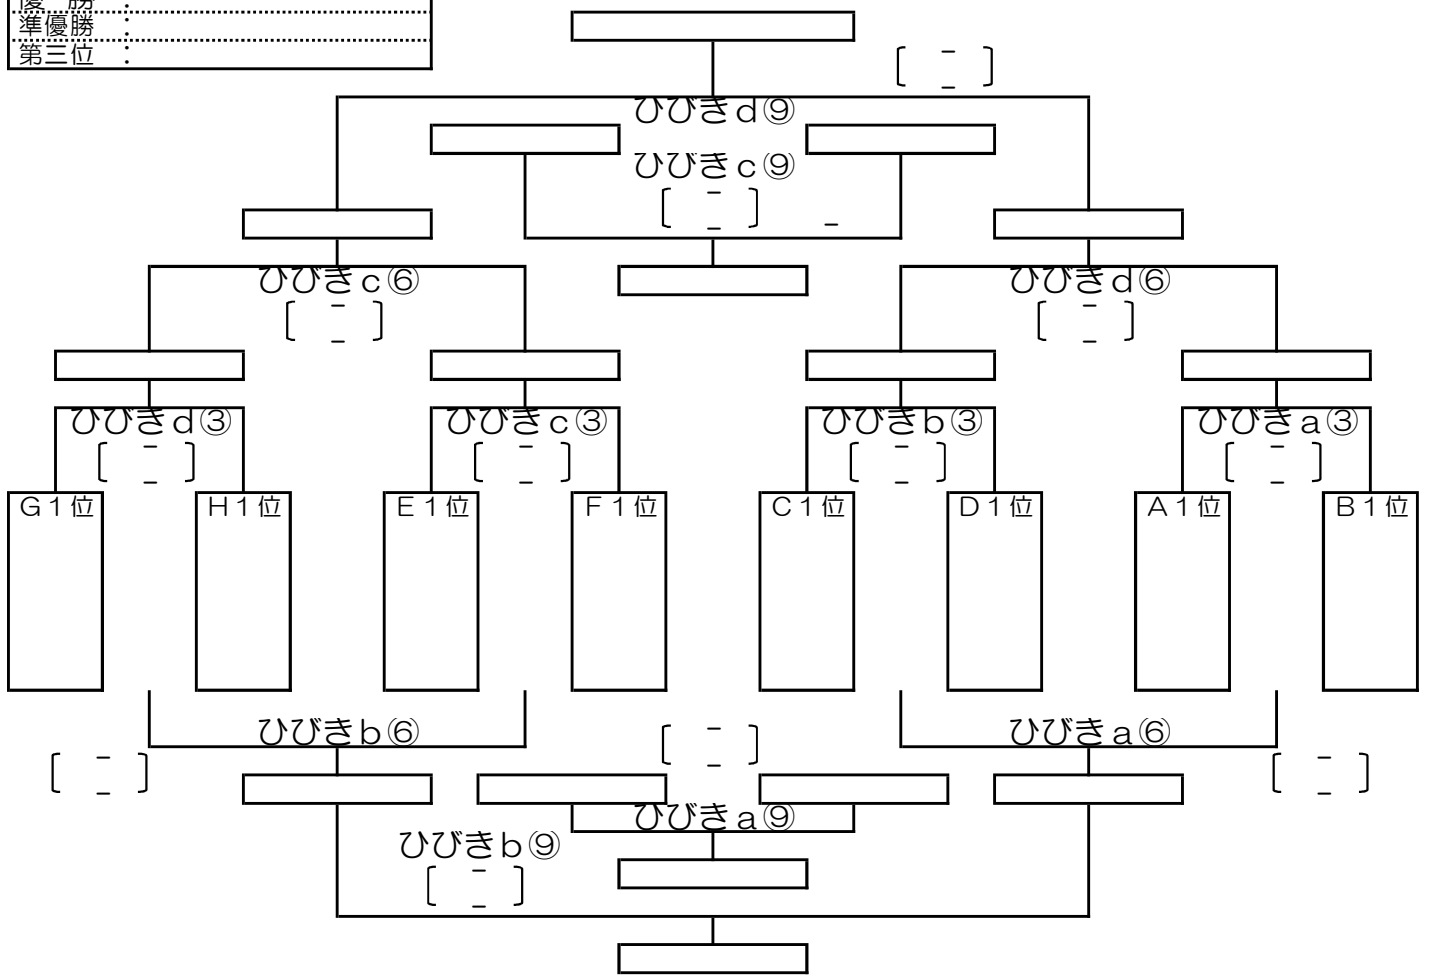

決勝トーナメント試合順

12月26日(月)

優勝	:	
準優勝	:	
第三位	: