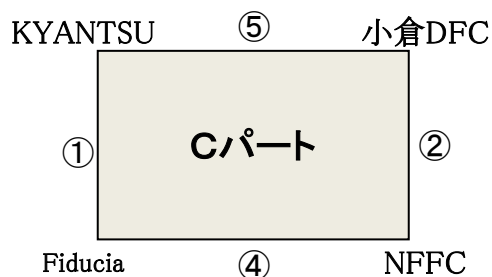

第17回 アビ・ギラフットサルフェスタ 2014 北九州地区大会  
 一般の部<OPEN> 試合順  
 会場：北九州穴生ドーム  
 日時：9月14日

<予選リーグ>

<決勝トーナメント>

<試合組合せ>

順	時間	対 戦								
		第1ピッチ			第2ピッチ			第3ピッチ		
	9:20~	監 督 会 議								
①	10:00~	Fukamir	FC PITBULL	FC.Q.A	AF	KYANTSU	Fiducia			
②	10:30~	LEPSIM	New-World			NFFC	小倉DFC			
③	11:30~			AF	北九州レジェンズ					
④	12:00~	FC PITBULL	LEPSIM			Fiducia	NFFC			
⑤	12:30~	New-World	Fukamir			小倉DFC	KYANTSU			
⑥	13:00~			北九州レジェンズ	FC.Q.A					
⑦	14:30~	a	b			c	ワイルドカード			
⑧	15:45~	⑦ア勝	⑦イ勝			⑦ア負	⑦イ負			

※準決勝の組み合わせは各パート1位の抽選による(ワイルドカードは除く)