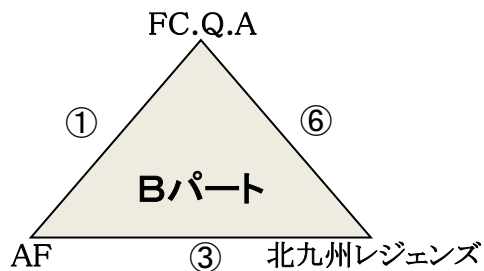

第17回 アビ・ギラフットサルフェスタ 2014 北九州地区大会  
 一般の部<OPEN> 試合順  
 会場：北九州穴生ドーム  
 日時：9月14日

<予選リーグ>

<決勝トーナメント>

<試合組合せ>

順	時間	対 戦								
		第1ピッチ			第2ピッチ			第3ピッチ		
	9:20~	監 督 会 議								
①	10:00~	Fukamir	FC PITBULL	FC.Q.A	AF	KYANTSU	Fiducia			
②	10:30~	LEPSIM	New-World			NFFC	小倉DFC			
③	11:30~			AF	北九州レジェンズ					
④	12:00~	FC PITBULL	LEPSIM			Fiducia	NFFC			
⑤	12:30~	New-World	Fukamir			小倉DFC	KYANTSU			
⑥	13:00~			北九州レジェンズ	FC.Q.A					
⑦	14:30~	a	b			c	ワイルドカード			
⑧	15:45~	⑦ア勝	⑦イ勝			⑦ア負	⑦イ負			

※準決勝の組み合わせは各パート1位の抽選による(ワイルドカードは除く)