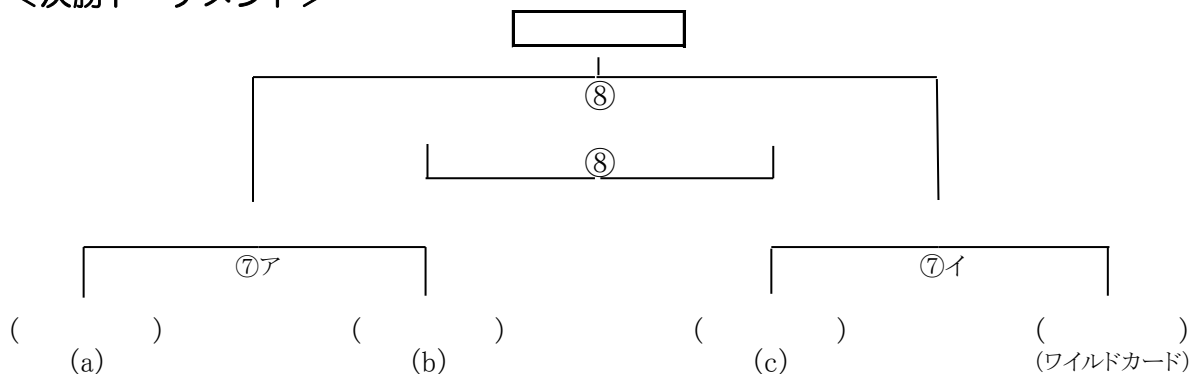

第17回 アビ・ギラフットサルフェスタ 2014 北九州地区大会  
 一般の部<OPEN> 試合順  
 会場：北九州穴生ドーム  
 日時：9月14日

<予選リーグ>

<決勝トーナメント>

<試合組合せ>

順	時間	対 戦								
		第1ピッチ			第2ピッチ			第3ピッチ		
	9:20~	監 督 会 議								
①	10:00~	Fukamir	FC PITBULL	FC.Q.A	AF	KYANTSU	Fiducia			
②	10:30~	LEPSIM	New-World			NFFC	小倉DFC			
③	11:30~			AF	北九州レジェンズ					
④	12:00~	FC PITBULL	LEPSIM			Fiducia	NFFC			
⑤	12:30~	New-World	Fukamir			小倉DFC	KYANTSU			
⑥	13:00~			北九州レジェンズ	FC.Q.A					
⑦	14:30~	a	b			c	ワイルドカード			
⑧	15:45~	⑦ア勝	⑦イ勝			⑦ア負	⑦イ負			

※準決勝の組み合わせは各パート1位の抽選による(ワイルドカードは除く)