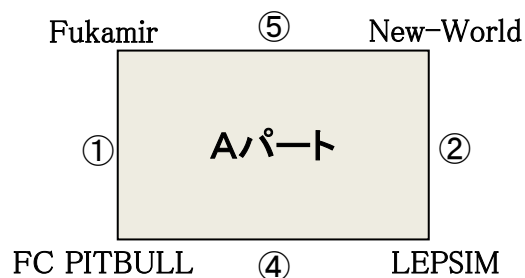

第17回 アビ・ギラフットサルフェスタ 2014 北九州地区大会  
 一般の部<OPEN> 試合順  
 会場：北九州穴生ドーム  
 日時：9月14日

<予選リーグ>

<決勝トーナメント>

<試合組合せ>

順	時間	対 戦								
		第1ピッチ			第2ピッチ			第3ピッチ		
	9:20~	監 督 会 議								
①	10:00~	Fukamir	FC PITBULL	FC.Q.A	AF	KYANTSU	Fiducia			
②	10:30~	LEPSIM	New-World			NFFC	小倉DFC			
③	11:30~			AF	北九州レジェンズ					
④	12:00~	FC PITBULL	LEPSIM			Fiducia	NFFC			
⑤	12:30~	New-World	Fukamir			小倉DFC	KYANTSU			
⑥	13:00~			北九州レジェンズ	FC.Q.A					
⑦	14:30~	a	b			c	ワイルドカード			
⑧	15:45~	⑦ア勝	⑦イ勝			⑦ア負	⑦イ負			

※準決勝の組み合わせは各パート1位の抽選による(ワイルドカードは除く)