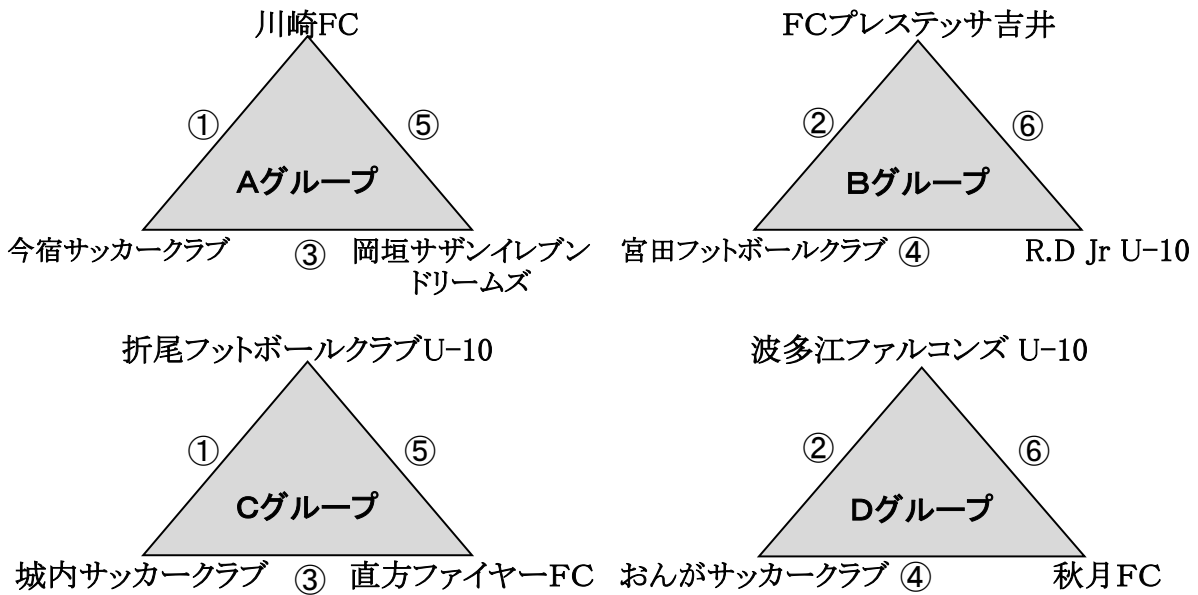

第16回 アビ・ギラフットサルフェスタ 2013 福岡県決勝大会
 (U-10の部) 試合順
 会場：北九州穴生ドーム
 日時：12月14日

<予選リーグ>

<決勝トーナメント>

<試合組合せ>

順	時間	対 戦							
		第 2 ピ ッ チ				第 3 ピ ッ チ			
	10:30~	開 会 式 ・ 監 督 会 議							
①	11:00~	川 崎	-	今 宿	折 尾	-	城 内		
②	11:35~	吉 井	-	宮 田	波 多 江	-	お ん が		
③	12:20~	今 宿	-	岡 垣	城 内	-	直 方 F		
④	12:55~	宮 田	-	R . D J r	お ん が	-	秋 月		
⑤	13:30~	川 崎	-	岡 垣	折 尾	-	直 方 F		
⑥	14:15~	吉 井	-	R . D J r	波 多 江	-	秋 月		
⑦	15:15~	A 1 位	-	B 1 位	C 1 位	-	D 1 位		
⑧	16:15~	⑦ ア の 勝	-	⑦ イ の 勝	⑦ ア の 負	-	⑦ イ の 負		