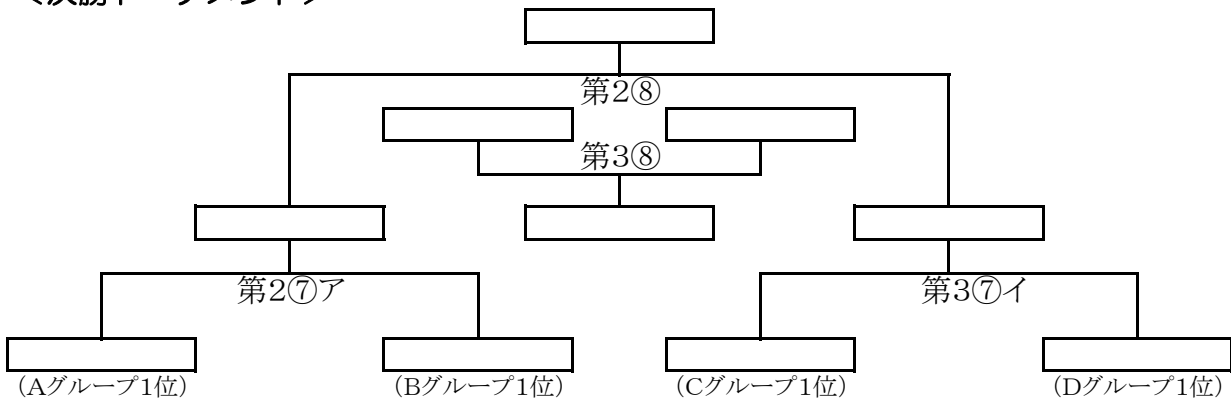

第16回 アビ・ギラフットサルフェスタ 2013 福岡県決勝大会
 (U-10の部) 試合順
 会場：北九州穴生ドーム
 日時：12月14日

<予選リーグ>

<決勝トーナメント>

<試合組合せ>

順	時間	対 戦							
		第 2 ピ ッ チ				第 3 ピ ッ チ			
	10:30~	開 会 式 ・ 監 督 会 議							
①	11:00~	川 崎	-	今 宿	折 尾	-	城 内		
②	11:35~	吉 井	-	宮 田	波 多 江	-	お ん が		
③	12:20~	今 宿	-	岡 垣	城 内	-	直 方 F		
④	12:55~	宮 田	-	R . D J r	お ん が	-	秋 月		
⑤	13:30~	川 崎	-	岡 垣	折 尾	-	直 方 F		
⑥	14:15~	吉 井	-	R . D J r	波 多 江	-	秋 月		
⑦	15:15~	A 1 位	-	B 1 位	C 1 位	-	D 1 位		
⑧	16:15~	⑦ ア の 勝	-	⑦ イ の 勝	⑦ ア の 負	-	⑦ イ の 負		