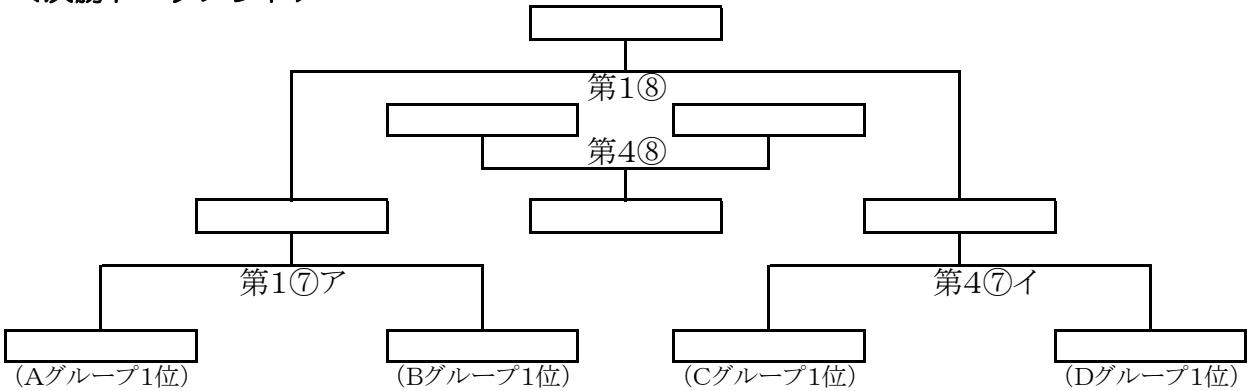

第16回 アビ・ギラフットサルフェスタ 2013 福岡県決勝大会
 (U-12の部) 試合順
 会場：北九州穴生ドーム
 日時：12月14日

<予選リーグ>

<決勝トーナメント>

<試合組合せ>

順	時間	対 戦											
		第 1 ピ ッ チ				第 4 ピ ッ チ							
	10:30~	開 会 式 ・ 監 督 会 議											
①	11:00~	秋	月	-	お	ん	が	姪	浜	-	直	方	F
②	11:35~	川	崎	-	木	室	浅	川	-	セ	ン	ト	ラ
③	12:20~	お	ん	が	-	V	A	M	O	S	S	S	直
④	12:55~	木	室	-	折	尾	セ	ン	ト	ラ	ル	-	桂
⑤	13:30~	秋	月	-	V	A	M	O	S	S	S	姪	浜
⑥	14:15~	川	崎	-	折	尾	浅	川	-	桂	川		
⑦	15:15~	A	1	位	-	B	1	位	C	1	位	-	D
⑧	16:15~	⑦	ア	の	勝	-	⑦	イ	の	勝	⑦	ア	の