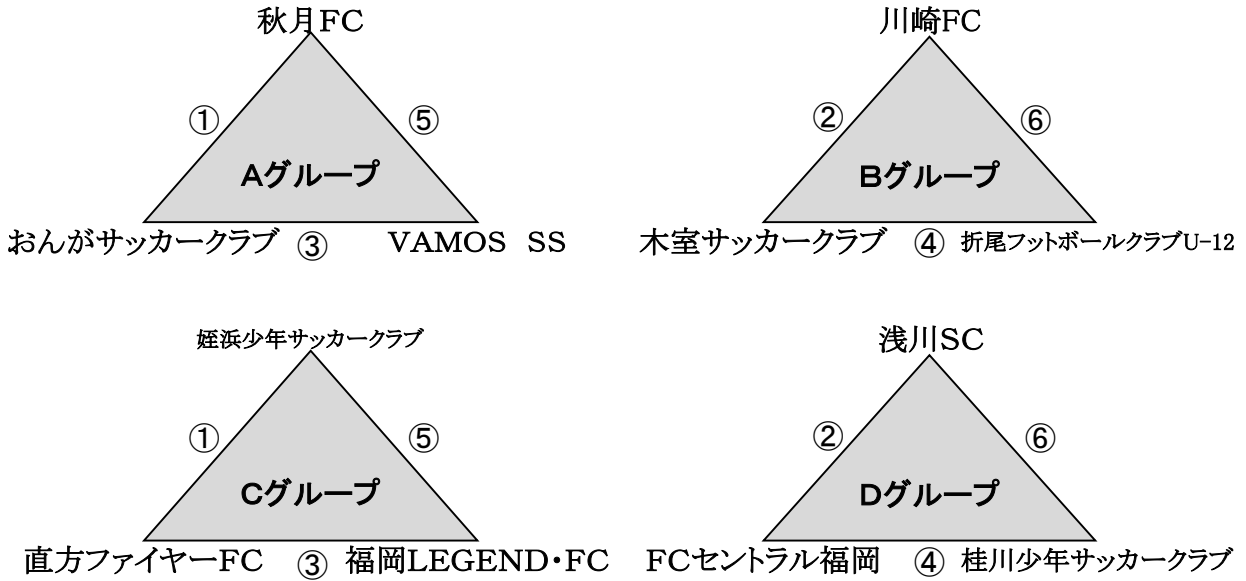

第16回 アビ・ギラフットサルフェスタ 2013 福岡県決勝大会
 (U-12の部) 試合順
 会場：北九州穴生ドーム
 日時：12月14日

<予選リーグ>

<決勝トーナメント>

<試合組合せ>

順	時間	対 戦											
		第 1 ピ ッ チ				第 4 ピ ッ チ							
	10:30~	開 会 式 ・ 監 督 会 議											
①	11:00~	秋	月	-	お	ん	が	姪	浜	-	直	方	F
②	11:35~	川	崎	-	木	室	浅	川	-	セ	ン	ト	ラ
③	12:20~	お	ん	が	-	V	A	M	O	S	S	S	直
④	12:55~	木	室	-	折	尾	セ	ン	ト	ラ	ル	-	桂
⑤	13:30~	秋	月	-	V	A	M	O	S	S	S	姪	浜
⑥	14:15~	川	崎	-	折	尾	浅	川	-	桂	川		
⑦	15:15~	A	1	位	-	B	1	位	C	1	位	-	D
⑧	16:15~	⑦	ア	の	勝	-	⑦	イ	の	勝	⑦	ア	の