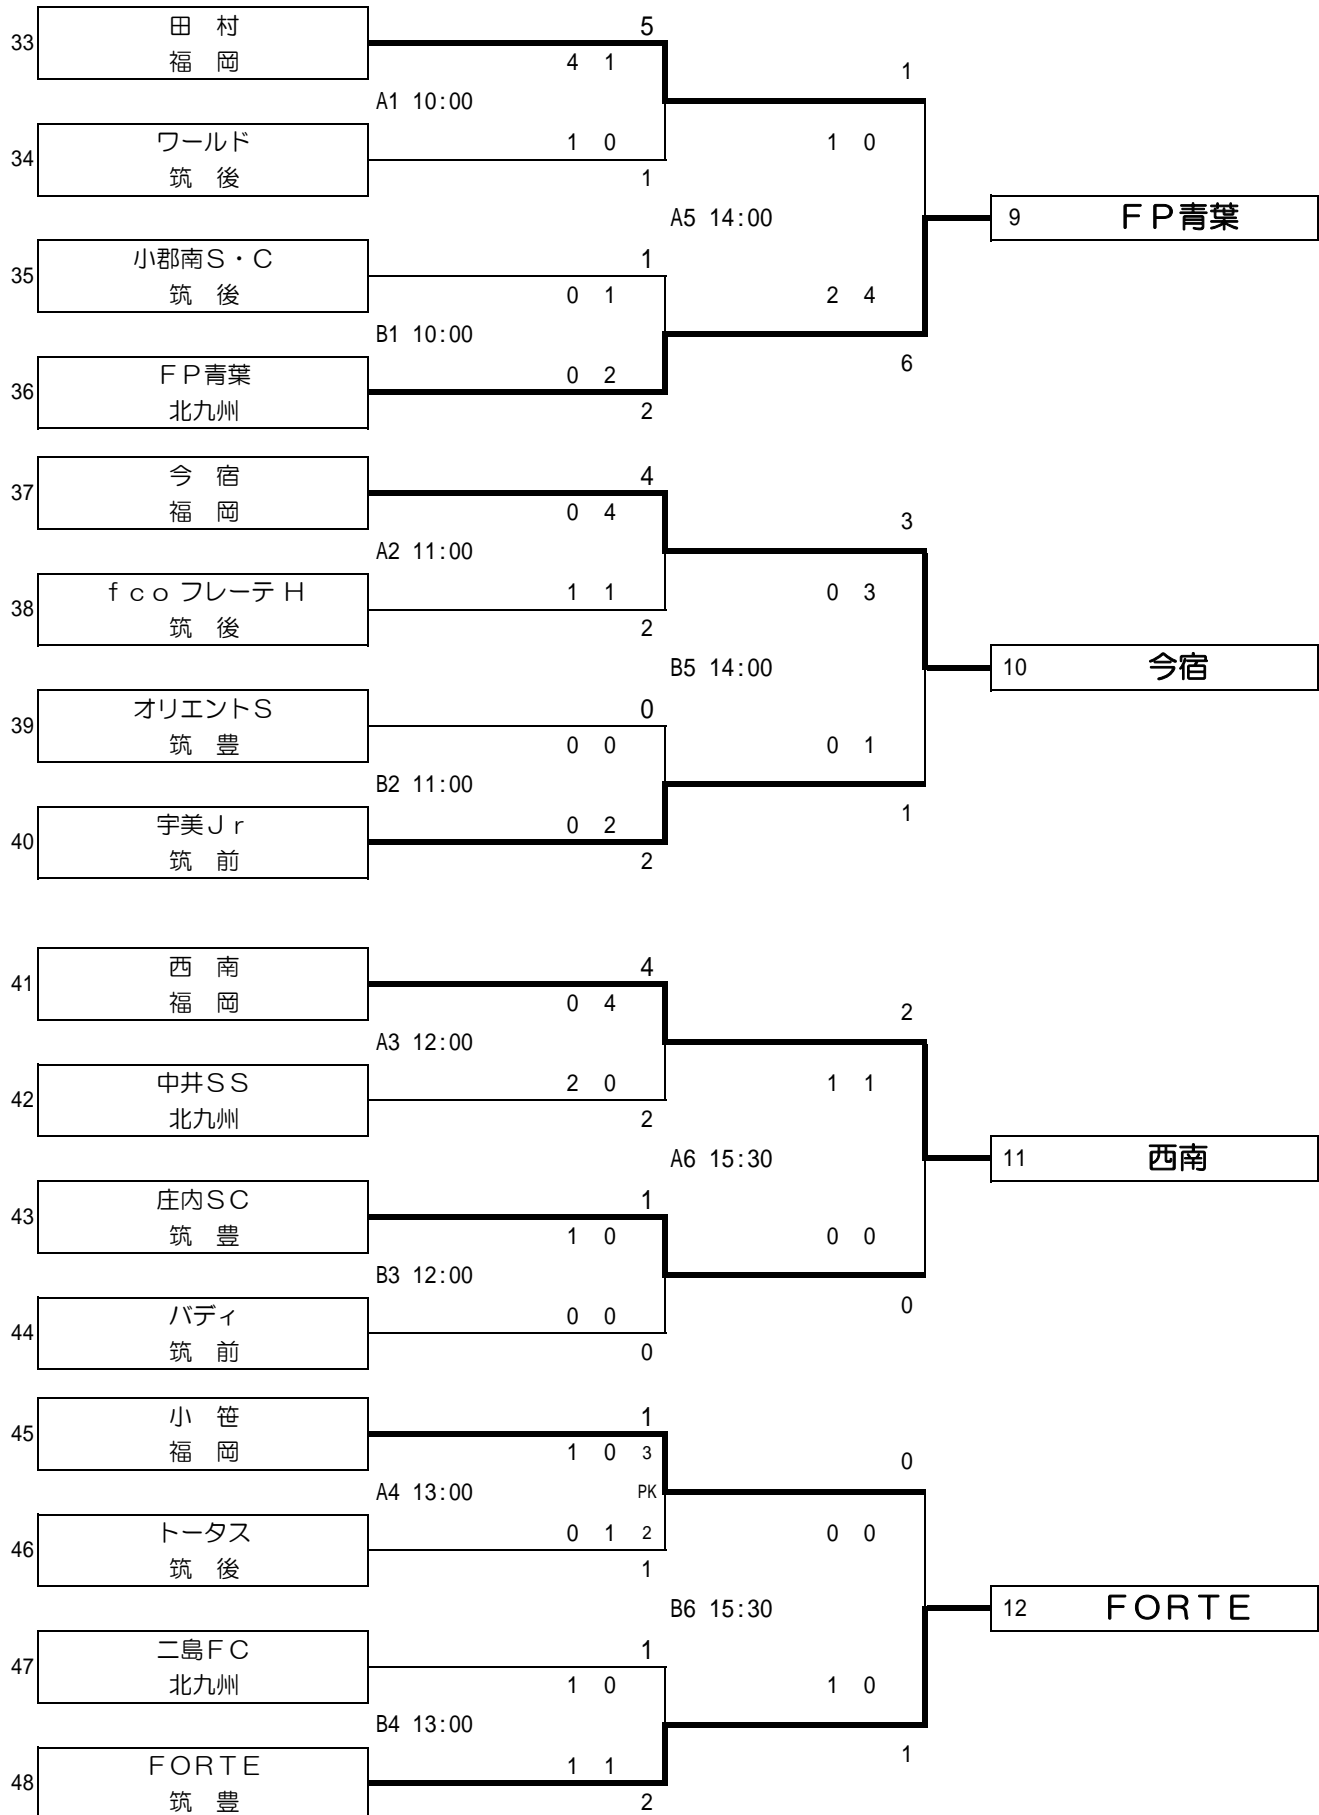

第37回全日本少年サッカー大会福岡県大会 1回戦, 2回戦 対戦表(あ)

期日: 6月9日(日)

会場 1~8: A 白水大池公園多目的広場(芝) 9~16: B 春日スポーツセンター(クレイ)

1	帝踏 北九州	0		1	
		0 0	A1 10:00		
2	舞の里FC 筑前	2 1		1 0	
		3	A5 14:00		
3	那珂. F. F. C. 福岡	0		0 3	
		0 0	A2 11:00		
4	ペラーダ 筑後	4 1		3	1 ペラーダ
		5			
5	浅川 北九州	3		2	
		2 1	A3 12:00		
6	自由ヶ丘SC 筑前	2 0		2 0	
		2	A6 15:30		
7	香椎東 福岡	0		3 1	
		0 0	A4 13:00		
8	小郡東野SC 筑後	1 0		4	2 小郡東野
		1			
9	姪浜 福岡	1		2	
		0 1	B1 10:00		
10	大川東 筑後	0 0		0 2	
		0	B5 14:00		
11	粕屋JSC 筑前	0		2 1	
		0 0	B2 11:00		
12	ラソス香月 北九州	1 2		3	3 ラソス香月
		3			
13	鶴田 福岡	0		5	
		0 0 2	B3 12:00		
		PK			
14	レオーネ 筑後	0 0 0		2 3	
		0	B6 15:30		
15	折尾FC 北九州	1		0 0	
		0 1 3	B4 13:00		
		PK			
16	勢門 筑前	0 1 4		0	
		1			

第37回全日本少年サッカー大会福岡県大会 1回戦, 2回戦 対戦表 (い)

期日：6月9日(日)

会場 筑後広域公園多目的広場(クレイ)

第37回全日本少年サッカー大会福岡県大会 1回戦, 2回戦 対戦表(う)

期日: 6月9日(日)

会場 本城陸上競技場 サブグラウンド(芝)

第37回全日本少年サッカー大会福岡県大会 1回戦, 2回戦 対戦表(え)

期日: 6月9日(日)

会場 飯塚健康の森多目的グラウンド(芝)

第37回全日本少年サッカー大会福岡県大会 3回戦～決勝 対戦表

会場 県フットボールセンター

6月15日(土)

6月16日(日)

順位	チーム名	対戦相手	6月15日(土) 結果	6月16日(日) 結果
1	ペラーダ 筑後	0 0	0	
2	小郡東野SC 筑後	1 0	1 0 4	1
3	ラソス香月 北九州	0 1	0 1 3	PK
4	鶴田 福岡	0 0	0	1 0 4 PK
5	カミーリア 筑前	0 0	0	1 0 3
6	ひびきSS 北九州	1 0	4 1	5
7	岡垣サザンイレブン 北九州	1 2	0 0	0
8	長住 福岡	0 1	1	0 0
9	FP青葉 北九州	1 2	3	1 0
10	今宿 福岡	2 0	0 3	3
11	西南 福岡	2 1	1 1	2
12	FORTE 筑豊	0 0	0	1 0
13	金田 筑豊	0 1	1	1 3
14	小倉南FCJ 北九州	1 1	3 0	3
15	篠栗FCJ 筑前	3 3	0 1	6
16	神理FC 北九州	0 0	0	1