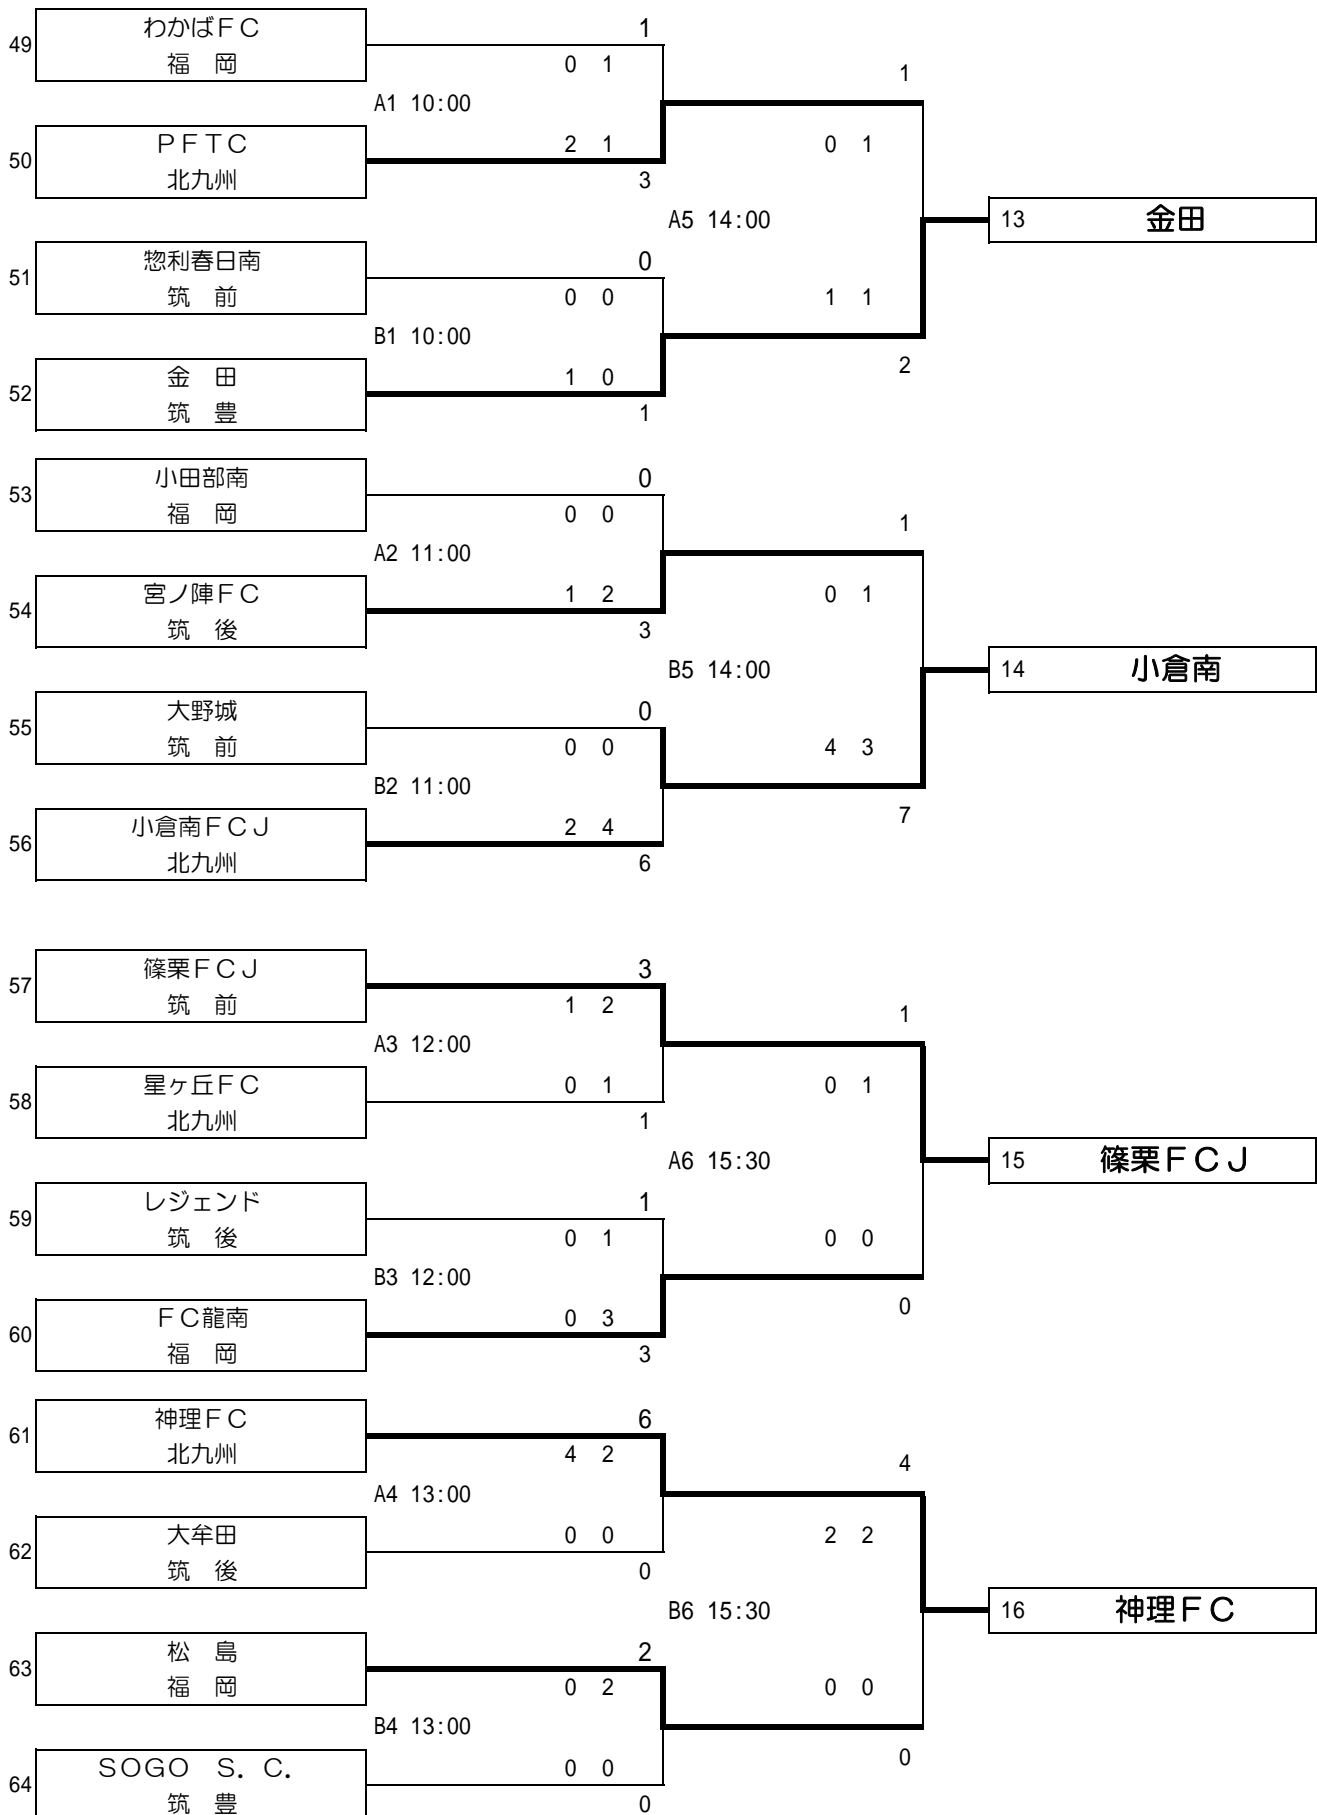

第37回全日本少年サッカー大会福岡県大会 1回戦, 2回戦 対戦表(あ)

期日: 6月9日(日)

会場 1~8: A 白水大池公園多目的広場(芝) 9~16: B 春日スポーツセンター(クレイ)

1	帝踏 北九州	0		1	
		0 0	A1 10:00		
2	舞の里FC 筑前	2 1		1 0	
		3	A5 14:00		
3	那珂. F. F. C. 福岡	0		0 3	
		0 0	A2 11:00		
4	ペラーダ 筑後	4 1		3	1 ペラーダ
		5			
5	浅川 北九州	3		2	
		2 1	A3 12:00		
6	自由ヶ丘SC 筑前	2 0		2 0	
		2	A6 15:30		
7	香椎東 福岡	0		3 1	
		0 0	A4 13:00		
8	小郡東野SC 筑後	1 0		4	2 小郡東野
		1			
9	姪浜 福岡	1		2	
		0 1	B1 10:00		
10	大川東 筑後	0 0		0 2	
		0	B5 14:00		
11	粕屋JSC 筑前	0		2 1	
		0 0	B2 11:00		
12	ラソス香月 北九州	1 2		3	3 ラソス香月
		3			
13	鶴田 福岡	0		5	
		0 0 2	B3 12:00		
		PK			
14	レオーネ 筑後	0 0 0		2 3	
		0	B6 15:30		
15	折尾FC 北九州	1		0 0	
		0 1 3	B4 13:00		
		PK			
16	勢門 筑前	0 1 4		0	
		1			

第37回全日本少年サッカー大会福岡県大会 1回戦, 2回戦 対戦表 (い)

期日：6月9日(日)

会場 筑後広域公園多目的広場(クレイ)

第37回全日本少年サッカー大会福岡県大会 1回戦, 2回戦 対戦表(う)

期日: 6月9日(日)

会場 本城陸上競技場 サブグラウンド(芝)

第37回全日本少年サッカー大会福岡県大会 1回戦, 2回戦 対戦表(え)

期日: 6月9日(日)

会場 飯塚健康の森多目的グラウンド(芝)

第37回全日本少年サッカー大会福岡県大会 3回戦～決勝 対戦表

会場 県フットボールセンター

6月15日(土)

6月16日(日)

順位	チーム名	対戦相手	6月15日(土) 結果	6月16日(日) 結果
1	ペラーダ 筑後	0 0	0	
2	小郡東野SC 筑後	1 0	1 0 4	1
3	ラソス香月 北九州	0 1	0 1 3	PK
4	鶴田 福岡	0 0	0	1 0 4 PK
5	カミーリア 筑前	0 0	0	1 0 3
6	ひびきSS 北九州	1 0	4 1	5
7	岡垣サザンイレブン 北九州	1 2	0 0	0
8	長住 福岡	0 1	1	0 0
9	FP青葉 北九州	1 2	3	1 0
10	今宿 福岡	2 0	0 3	3
11	西南 福岡	2 1	1 1	2
12	FORTE 筑豊	0 0	0	1 0
13	金田 筑豊	0 1	1	1 3
14	小倉南FCJ 北九州	1 1	3 0	3
15	篠栗FCJ 筑前	3 3	0 1	6
16	神理FC 北九州	0 0	0	1