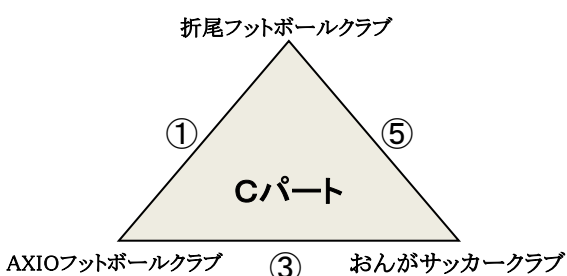

第15回 アビ・ギラフットサルフェスタ 2012 北九州地区大会  
 少年低学年の部<U-10> 試合順  
 会場：北九州穴生ドーム  
 日時：10月27日

<予選リーグ>

<決勝トーナメント>

<試合組合せ>

順	時間	対 戦					
		第 2 ピ ッ チ			第 3 ピ ッ チ		
	10:30~	監 督 会 議					
①	11:00~	F.C アミーゴーズ	○	岡垣サザンイレブン	折尾フットボールクラブ	○	AXIOフットボールクラブ
②	11:30~	折尾西サッカークラブ	○	ボルク北九州U-10	FCジークふくおか	○	FC青山
③	12:00~	浅川SC	○	セイザンFC	AXIOフットボールクラブ	○	おんがサッカークラブ
④	12:30~	岡垣サザンイレブン	○	FUT6	FC青山	○	WISH北九州FC
⑤	13:30~	セイザンFC	○	折尾西サッカークラブ	おんがサッカークラブ	○	折尾フットボールクラブ
⑥	14:00~	ボルク北九州U-10	○	浅川SC	WISH北九州FC	○	FCジークふくおか
⑦	14:30~	FUT6	○	F.C アミーゴーズ	試合なし		
⑧	※15:30~	A 1 位	○	B 1 位	C 1 位	○	D 1 位
⑨	※16:30~	⑧ ア の 勝	○	⑧ イ の 勝	⑧ ア の 負	○	⑧ イ の 負