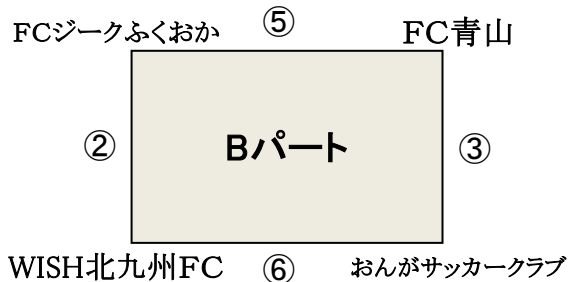

第15回 アビ・ギラフットサルフェスタ 2012 北九州地区大会
少年高学年の部<U-12> 試合順
会場：北九州穴生ドーム
日時：10月27日

<予選リーグ>