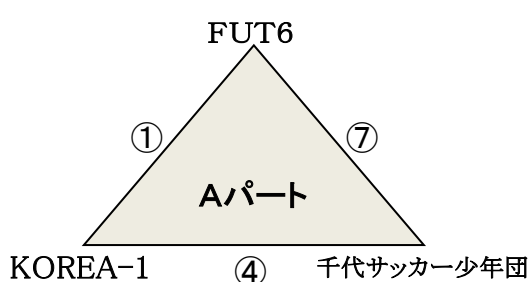

第15回 アビ・ギラフットサルフェスタ 2012 北九州地区大会
少年高学年の部<U-12> 試合順
会場：北九州穴生ドーム
日時：10月27日

<予選リーグ>