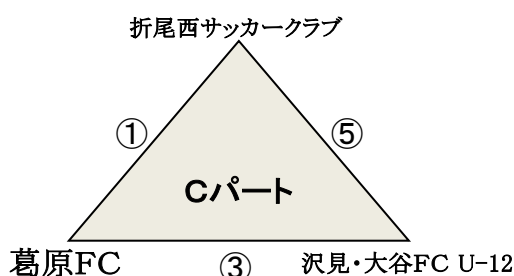

第15回 アビ・ギラフットサルフェスタ 2012 北九州地区大会
少年高学年の部<U-12> 試合順
会場：北九州穴生ドーム
日時：10月27日

<予選リーグ>