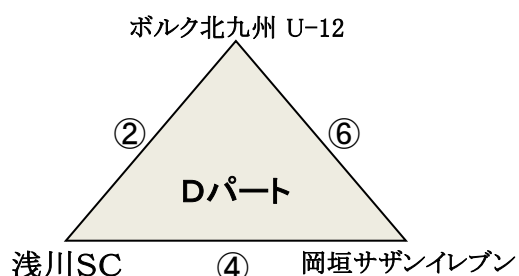

第15回 アビ・ギラフットサルフェスタ 2012 北九州地区大会
少年高学年の部<U-12> 試合順
会場：北九州穴生ドーム
日時：10月27日

<予選リーグ>