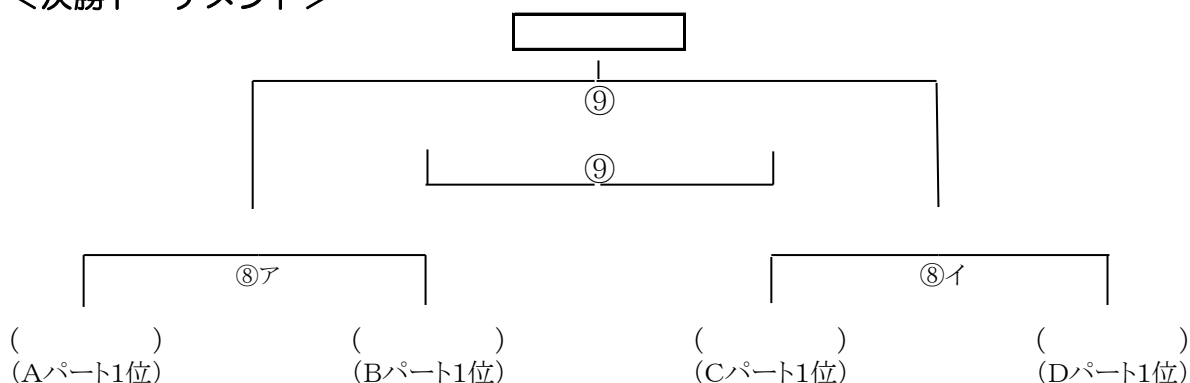

第15回 アビ・ギラフットサルフェスタ 2012 北九州地区大会  
 少年低学年の部<U-10> 試合順  
 会場：北九州穴生ドーム  
 日時：10月27日

<予選リーグ>

<決勝トーナメント>

<試合組合せ>

順	時間	対 戦					
		第 2 ピ ッ チ			第 3 ピ ッ チ		
	10:30~	監 督 会 議					
①	11:00~	F.C アミーゴーズ	○	岡垣サザンイレブン	折尾フットボールクラブ	○	AXIOフットボールクラブ
②	11:30~	折尾西サッカークラブ	○	ボルク北九州U-10	FCジークふくおか	○	FC青山
③	12:00~	浅川SC	○	セイザンFC	AXIOフットボールクラブ	○	おんがサッカークラブ
④	12:30~	岡垣サザンイレブン	○	FUT6	FC青山	○	WISH北九州FC
⑤	13:30~	セイザンFC	○	折尾西サッカークラブ	おんがサッカークラブ	○	折尾フットボールクラブ
⑥	14:00~	ボルク北九州U-10	○	浅川SC	WISH北九州FC	○	FCジークふくおか
⑦	14:30~	FUT6	○	F.C アミーゴーズ	試合なし		
⑧	※15:30~	A 1 位	○	B 1 位	C 1 位	○	D 1 位
⑨	※16:30~	⑧ ア の 勝	○	⑧ イ の 勝	⑧ ア の 負	○	⑧ イ の 負