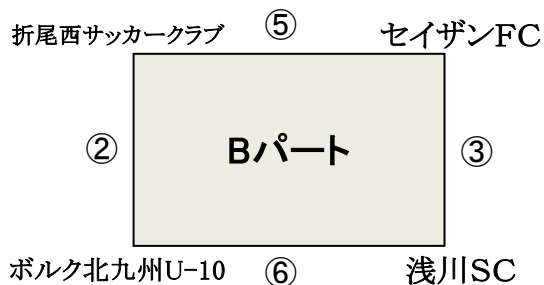

第15回 アビ・ギラフットサルフェスタ 2012 北九州地区大会  
 少年低学年の部<U-10> 試合順  
 会場：北九州穴生ドーム  
 日時：10月27日

<予選リーグ>

<決勝トーナメント>

<試合組合せ>

順	時間	対 戦					
		第 2 ピ ッ チ			第 3 ピ ッ チ		
	10:30~	監 督 会 議					
①	11:00~	F.C アミーゴーズ	○	岡垣サザンイレブン	折尾フットボールクラブ	○	AXIOフットボールクラブ
②	11:30~	折尾西サッカークラブ	○	ボルク北九州U-10	FCジークふくおか	○	FC青山
③	12:00~	浅川SC	○	セイザンFC	AXIOフットボールクラブ	○	おんがサッカークラブ
④	12:30~	岡垣サザンイレブン	○	FUT6	FC青山	○	WISH北九州FC
⑤	13:30~	セイザンFC	○	折尾西サッカークラブ	おんがサッカークラブ	○	折尾フットボールクラブ
⑥	14:00~	ボルク北九州U-10	○	浅川SC	WISH北九州FC	○	FCジークふくおか
⑦	14:30~	FUT6	○	F.C アミーゴーズ	試合なし		
⑧	※15:30~	A 1 位	○	B 1 位	C 1 位	○	D 1 位
⑨	※16:30~	⑧ ア の 勝	○	⑧ イ の 勝	⑧ ア の 負	○	⑧ イ の 負