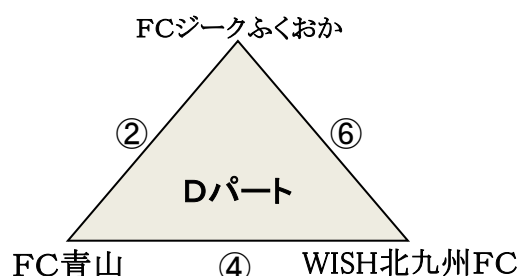

第15回 アビ・ギラフットサルフェスタ 2012 北九州地区大会  
 少年低学年の部<U-10> 試合順  
 会場：北九州穴生ドーム  
 日時：10月27日

<予選リーグ>

<決勝トーナメント>

<試合組合せ>

順	時間	対 戦					
		第 2 ピ ッ チ			第 3 ピ ッ チ		
	10:30~	監 督 会 議					
①	11:00~	F.C アミーゴーズ	○	岡垣サザンイレブン	折尾フットボールクラブ	○	AXIOフットボールクラブ
②	11:30~	折尾西サッカークラブ	○	ボルク北九州U-10	FCジークふくおか	○	FC青山
③	12:00~	浅川SC	○	セイザンFC	AXIOフットボールクラブ	○	おんがサッカークラブ
④	12:30~	岡垣サザンイレブン	○	FUT6	FC青山	○	WISH北九州FC
⑤	13:30~	セイザンFC	○	折尾西サッカークラブ	おんがサッカークラブ	○	折尾フットボールクラブ
⑥	14:00~	ボルク北九州U-10	○	浅川SC	WISH北九州FC	○	FCジークふくおか
⑦	14:30~	FUT6	○	F.C アミーゴーズ	試合なし		
⑧	※15:30~	A 1 位	○	B 1 位	C 1 位	○	D 1 位
⑨	※16:30~	⑧ ア の 勝	○	⑧ イ の 勝	⑧ ア の 負	○	⑧ イ の 負