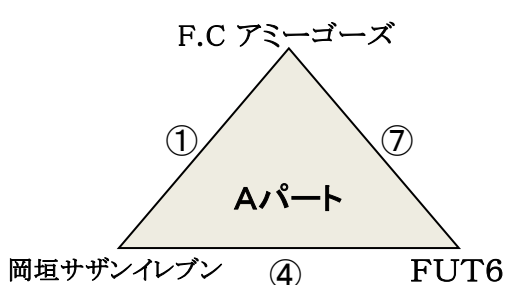

第15回 アビ・ギラフットサルフェスタ 2012 北九州地区大会  
 少年低学年の部<U-10> 試合順  
 会場：北九州穴生ドーム  
 日時：10月27日

<予選リーグ>

<決勝トーナメント>

<試合組合せ>

順	時間	対 戦					
		第 2 ピ ッ チ			第 3 ピ ッ チ		
	10:30~	監 督 会 議					
①	11:00~	F.C アミーゴーズ	○	岡垣サザンイレブン	折尾フットボールクラブ	○	AXIOフットボールクラブ
②	11:30~	折尾西サッカークラブ	○	ボルク北九州U-10	FCジークふくおか	○	FC青山
③	12:00~	浅川SC	○	セイザンFC	AXIOフットボールクラブ	○	おんがサッカークラブ
④	12:30~	岡垣サザンイレブン	○	FUT6	FC青山	○	WISH北九州FC
⑤	13:30~	セイザンFC	○	折尾西サッカークラブ	おんがサッカークラブ	○	折尾フットボールクラブ
⑥	14:00~	ボルク北九州U-10	○	浅川SC	WISH北九州FC	○	FCジークふくおか
⑦	14:30~	FUT6	○	F.C アミーゴーズ	試合なし		
⑧	※15:30~	A 1 位	○	B 1 位	C 1 位	○	D 1 位
⑨	※16:30~	⑧ ア の 勝	○	⑧ イ の 勝	⑧ ア の 負	○	⑧ イ の 負