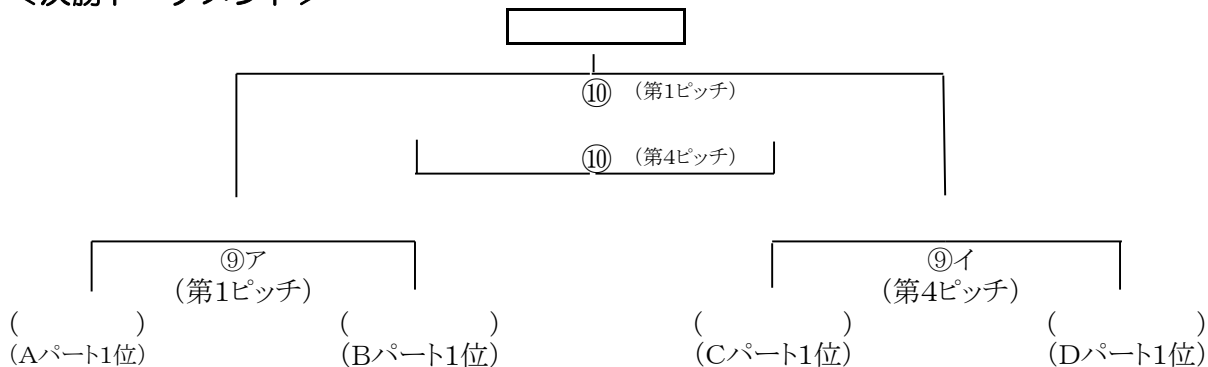

※第1ピッチの①と④が変則です。ご注意ください。

第15回 アビ・ギラフットサルフェスタ 2012 北九州地区大会  
 一般の部<OPEN> 試合順  
 会場：北九州穴生ドーム  
 日時：10月28日

<予選リーグ>

<決勝トーナメント>

順	時間	第1ピッチ	第2ピッチ	第3ピッチ	第4ピッチ
	9:20	監督会議			
①	10:00	試合なし		U-15の試合	試合なし
②	10:30	KKD+M	AF	RSJ	teamはずば歯車
③	11:00	株式会社タウンワーク	Patoriota	GESSO	artisan
④	11:30	試合なし		U-15の試合	試合なし
⑤	12:00	AF	FC Compagno	teamはずば歯車	あらき〜ず
⑥	12:30	Patoriota	KKD+M	artisan	RSJ
⑦	13:00	試合なし		U-15の試合	試合なし
⑧	13:30	FC Compagno	株式会社タウンワーク	あらき〜ず	GESSO
⑨	※14:30	A1位	B1位	試合なし	
⑩	※15:30	⑨ア勝	⑨イ勝	試合なし	