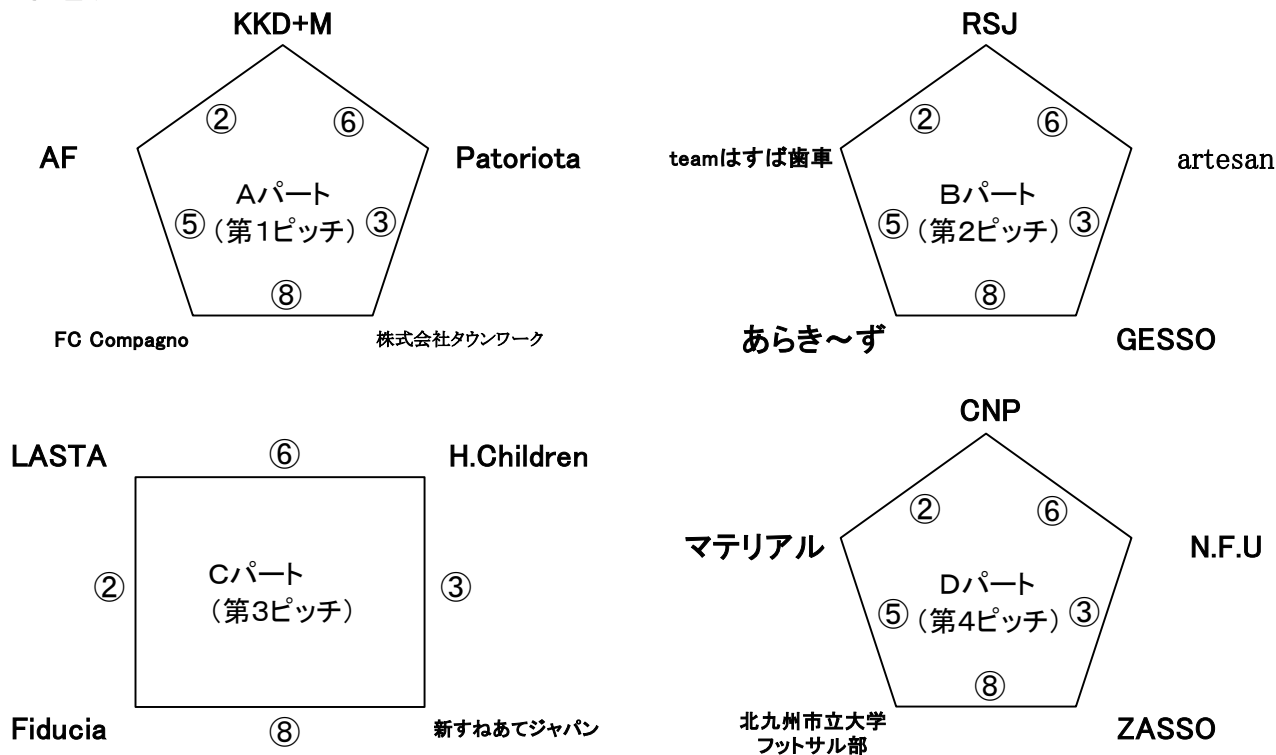

## <試合組合せ・審判割>

順	時間	組合せ・審判					
		第2ピッチ			第3ピッチ		
		HOME	審判	AWAY	HOME	審判	AWAY
①	11:00~	F.C アミーゴーズ	FUT6・セイザン	岡垣サザンイレブン	折尾フットボールクラブ	WISH・ジーク	AXIOフットボールクラブ
②	11:30~	折尾西サッカークラブ	アミーゴーズ・岡垣	ボルク北九州U-10	FCジークふくおか	折尾・AXIO	FC青山
③	12:00~	浅川SC	折尾西・ボルク	セイザンFC	AXIOフットボールクラブ	ジーク・青山	おんがサッカークラブ
④	12:30~	岡垣サザンイレブン	浅川・アミーゴーズ	FUT6	FC青山	AXIO・おんが	WISH北九州FC
⑤	13:30~	セイザンFC	岡垣・FUT6	折尾西サッカークラブ	おんがサッカークラブ	青山・WISH	折尾フットボールクラブ
⑥	14:00~	ボルク北九州U-10	セイザン・折尾西	浅川SC	WISH北九州FC	おんが・折尾	FCジークふくおか
⑦	14:30~	FUT6	ボルク・浅川	F.C アミーゴーズ	試合なし		
⑧	15:30~	A 1 位	C 3 位・D 3 位	B 1 位	C 1 位	A 3 位・B 3 位	D 1 位
⑨	16:30~	⑧ ア の 勝	A 2 位・C 2 位	⑧ イ の 勝	⑧ ア の 負	B 2 位・D 2 位	⑧ イ の 負

※第2ピッチの①と④が変則です。ご注意ください。

第14回 アビ・ギラフットサルフェスタ 2011 北九州地区大会  
 少年高学年の部<U-12> 審判割修正版  
 会場：北九州穴生ドーム  
 日時：10月15日

<試合組合せ・審判割>

順	時間	組合せ・審判					
		第1ピッチ			第4ピッチ		
		HOME	審判	AWAY	HOME	審判	AWAY
①	11:00～	FUT6	千代・青山	KOREA-1	折尾西サッカークラブ	岡垣・ボルク	葛原FC
②	11:30～	FCジークふくおか	FUT6・KOREA	WISH北九州FC	ボルク北九州 U-12	折尾西・葛原	浅川SC
③	12:00～	おんがサッカークラブ	ジーク・WISH	FC青山	葛原FC	ボルク・浅川	沢見・大谷FC U-12
④	12:30～	KOREA-1	おんが・FUT6	千代サッカー少年団	浅川SC	葛原・沢見大谷	岡垣サザンイレブン
⑤	13:30～	FC青山	KOREA・千代	FCジークふくおか	沢見・大谷FC U-12	浅川・岡垣	折尾西サッカークラブ
⑥	14:00～	WISH北九州FC	青山・ジーク	おんがサッカークラブ	岡垣サザンイレブン	沢見大谷・折尾西	ボルク北九州 U-12
⑦	14:30～	千代サッカー少年団	WISH・おんが	FUT6	試合なし		
⑧	15:30～	A 1 位	C 3 位・D 3 位	B 1 位	C 1 位	A 3 位・B 3 位	D 1 位
⑨	16:30～	⑧ アの勝	A 2 位・C 2 位	⑧ イの勝	⑧ アの負	B 2 位・D 2 位	⑧ イの負

※第1ピッチの①と④が変則です。ご注意ください。

第15回 アビ・ギラフットサルフェスタ 2012 北九州地区大会  
 一般の部<OPEN> 試合順  
 会場：北九州穴生ドーム  
 日時：10月28日

<予選リーグ>

<決勝トーナメント>

順	時間	第1ピッチ	第2ピッチ	第3ピッチ	第4ピッチ
	9:20	監督会議			
①	10:00	試合なし		U-15の試合	試合なし
②	10:30	KKD+M	AF	RSJ	teamはずば歯車
③	11:00	株式会社タウンワーク	Patoriota	GESSO	artisan
④	11:30	試合なし		U-15の試合	試合なし
⑤	12:00	AF	FC Compagno	teamはずば歯車	あらき〜ず
⑥	12:30	Patoriota	KKD+M	artisan	RSJ
⑦	13:00	試合なし		U-15の試合	試合なし
⑧	13:30	FC Compagno	株式会社タウンワーク	あらき〜ず	GESSO
⑨	※14:30	A1位	B1位	試合なし	
⑩	※15:30	⑨ア勝	⑨イ勝	試合なし	