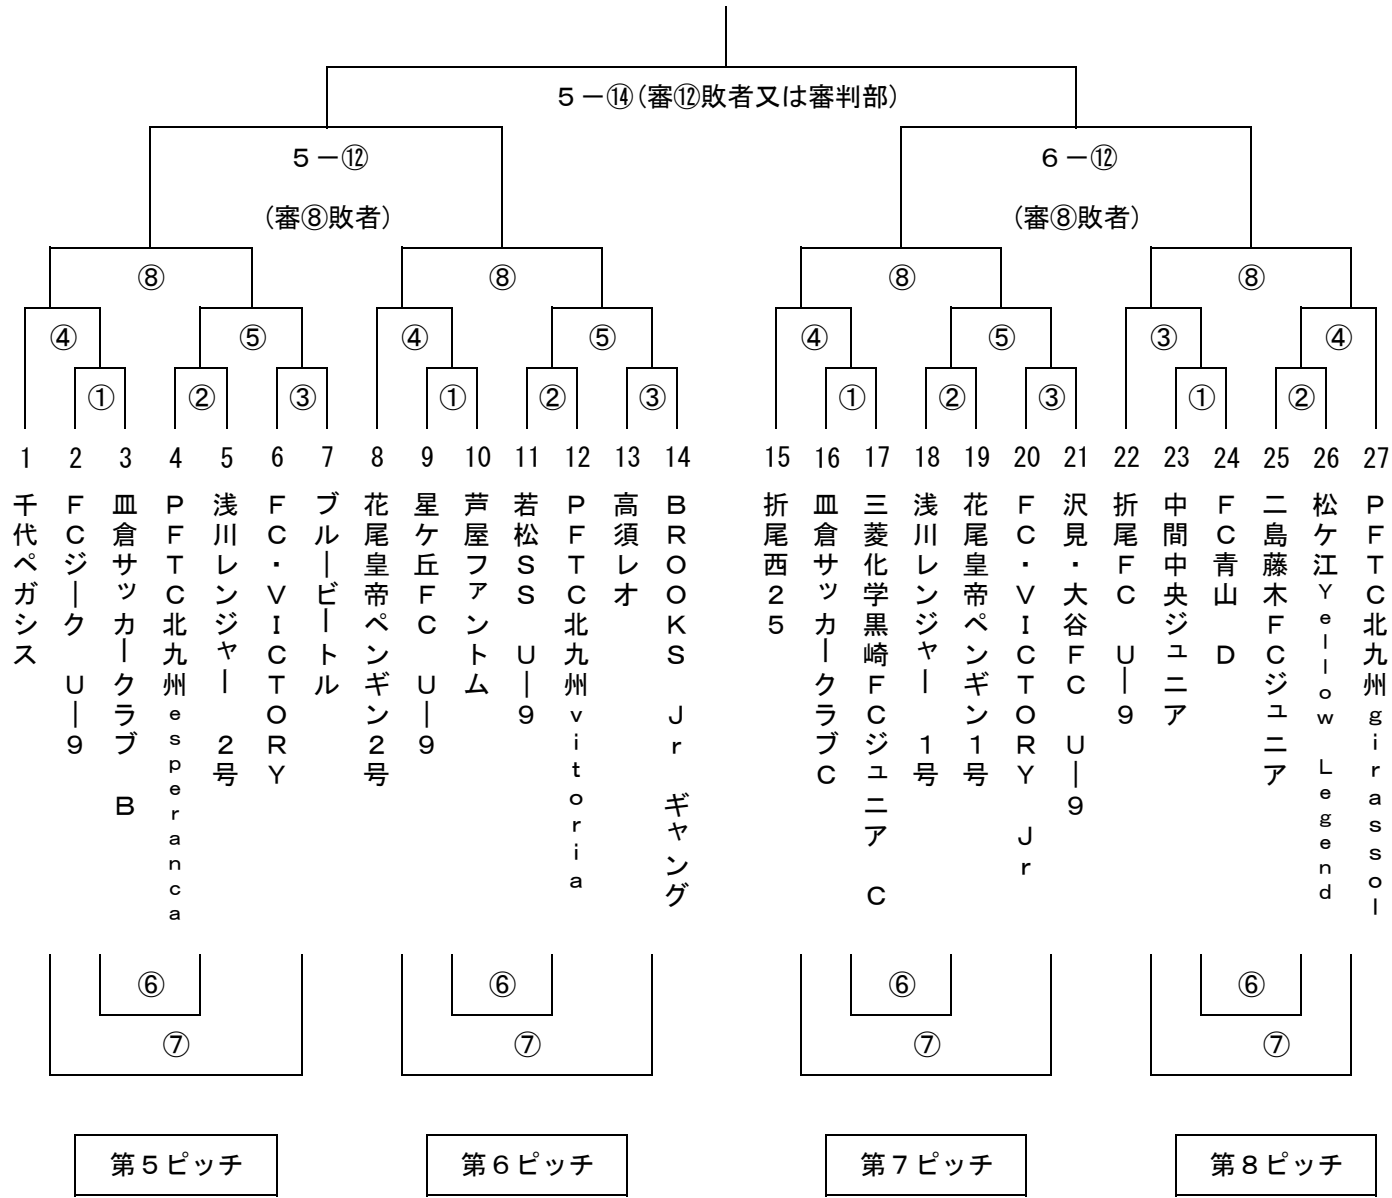

第16回読売ジュニアフットサルinひびき 低学年の部組み合わせ

① 9:30	③ 10:10	⑤ 10:50	⑦ 11:30	⑨ 12:10			
② 9:50	④ 10:30	⑥ 11:10	⑧ 11:50	⑩ 12:50			

※裏面は高学年

第16回読売ジュニアフットサルinひびき 高学年の部組み合わせ

① 9:30	③ 10:10	⑤ 10:50	⑦ 11:30	⑨ 12:10	⑪ 12:50	⑬ 13:30	⑰ 14:50
② 9:50	④ 10:30	⑥ 11:10	⑧ 11:50	⑩ 12:30	⑫ 13:10	⑭ 14:10	

※裏面は低学年

第16回読売ジュニアフットサルinひびき 幼稚園の部組み合わせ

▽わんぱくリーグ(24チーム)

フレンズレインボー、きらきら星ハイパードラゴン、きらきら星キング、すみれスピード、和光天狗、
小倉瞳幼稚園イエロー、小倉瞳幼稚園グリーン、小倉瞳幼稚園ブルー、小倉瞳幼稚園ホワイト、星ヶ丘スカイ、
こみねライダー、こみねウルトラ、天心ペガサス、天心ドラゴン、日の丸キッズ、でんきキッズ、志徳レッド、
志徳ブルー、志徳グリーン、志井ライオン、志井モンキー、志井チーター、志井ドルフィン、志井タイガー

▽風の子リーグ(20チーム)

きらきら星ハッピー、フレンズスマイル、お宮の里竜王、門司瞳幼稚園ホークス、門司瞳幼稚園イーグルス、
東郷瞳幼稚園ハリケーン、東郷瞳幼稚園フラッシュ、星ヶ丘スター、こみねレオ、こみねアトム、
しんりA、しんりB、フラッププライドシャーク、こじかキング、日の丸チャイルド、
でんきチャイルド、志徳ホワイト、志徳イエロー、志井トナカイ、志井ペンギン

- ・試合時間は、(7分-1分-7分)ゲームで行います。各チームの指導者は、スムーズな試合進行にご協力下さい。
- ・審判は、対戦カードの左側のチームが行います。審判着の着用は必要ありません。