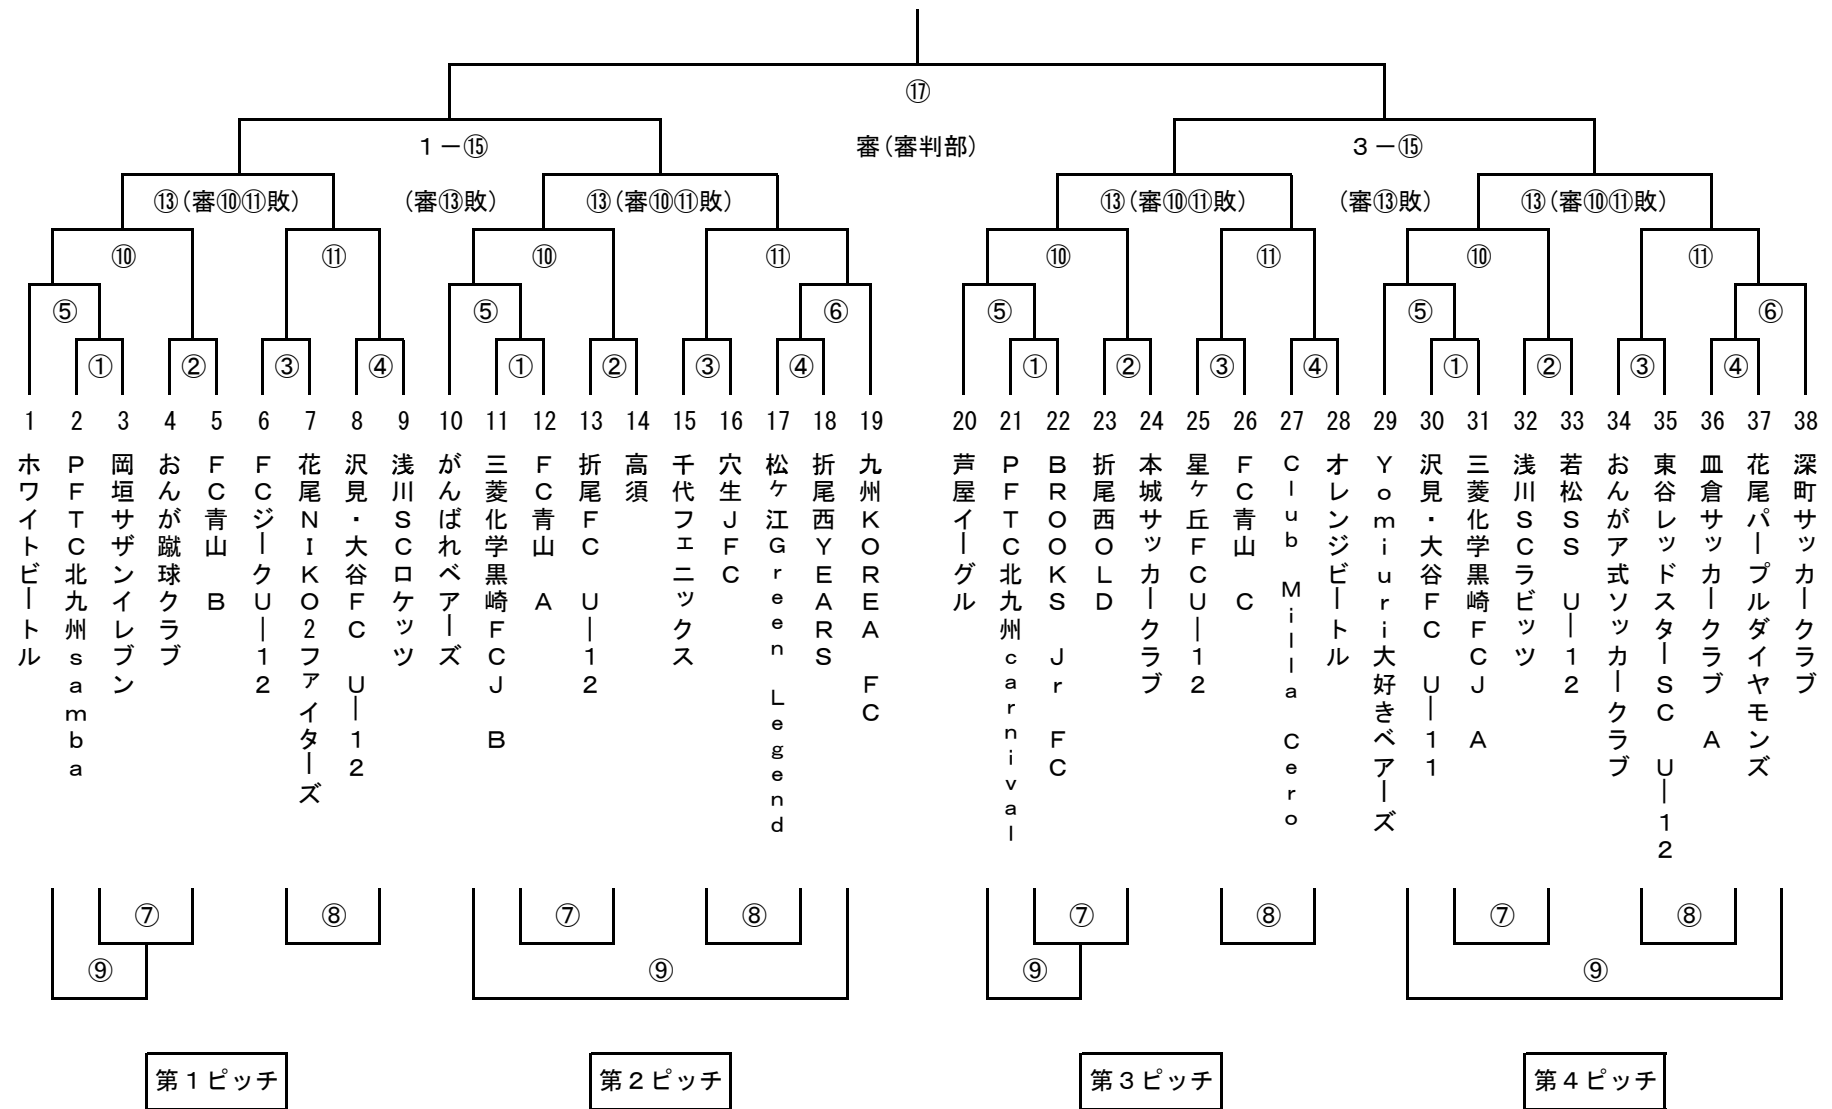

第16回読売ジュニアフットサルinひびき 低学年の部組み合わせ

① 9:30	③ 10:10	⑤ 10:50	⑦ 11:30	⑨ 12:10			
② 9:50	④ 10:30	⑥ 11:10	⑧ 11:50	⑩ 12:50			

※裏面は高学年

第16回読売ジュニアフットサルinひびき 高学年の部組み合わせ

① 9:30	③ 10:10	⑤ 10:50	⑦ 11:30	⑨ 12:10	⑪ 12:50	⑬ 13:30	⑰ 14:50
② 9:50	④ 10:30	⑥ 11:10	⑧ 11:50	⑩ 12:30	⑫ 13:10	⑭ 14:10	

※裏面は低学年

第16回読売ジュニアフットサルinひびき 幼稚園の部組み合わせ

▽わんぱくリーグ(24チーム)

フレンズレインボー、きらきら星ハイパードラゴン、きらきら星キング、すみれスピード、和光天狗、
小倉瞳幼稚園イエロー、小倉瞳幼稚園グリーン、小倉瞳幼稚園ブルー、小倉瞳幼稚園ホワイト、星ヶ丘スカイ、
こみねライダー、こみねウルトラ、天心ペガサス、天心ドラゴン、日の丸キッズ、でんきキッズ、志徳レッド、
志徳ブルー、志徳グリーン、志井ライオン、志井モンキー、志井チーター、志井ドルフィン、志井タイガー

▽風の子リーグ(20チーム)

きらきら星ハッピー、フレンズスマイル、お宮の里竜王、門司瞳幼稚園ホークス、門司瞳幼稚園イーグルス、
東郷瞳幼稚園ハリケーン、東郷瞳幼稚園フラッシュ、星ヶ丘スター、こみねレオ、こみねアトム、
しんりA、しんりB、フラッププライドシャーク、こじかキング、日の丸チャイルド、
でんきチャイルド、志徳ホワイト、志徳イエロー、志井トナカイ、志井ペンギン

- ・試合時間は、(7分-1分-7分)ゲームで行います。各チームの指導者は、スムーズな試合進行にご協力下さい。
- ・審判は、対戦カードの左側のチームが行います。審判着の着用は必要ありません。

▽組み合わせ表(表中略称)

時間	9ピッチ	10ピッチ
① 9:30	天 心 ペ ガ サ ス - 志 井 チ - タ -	志 徳 ブ ル - - きらきら星キング
② 9:50	で ん き キ ヅ - 和 光 天 狗	志 井 ド ル フ ィ ン - 星 ヶ 丘 ス カ イ
③ 10:10	小 倉 瞳 イ エ ロ - - 志 井 ラ イ オ ン	す み れ ス ピ - ド - 天 心 ド ラ ゴ ン
④ 10:30	こ じ か キ ン グ - 志 井 ペ ン ギ ン	門 司 瞳 ホ - ク ス - フ レ ン ズ ス マ イ ル
⑤ 10:50	門 司 瞳 イ - グ ル ス - 星 ヶ 丘 ス タ -	し ん り A - こ み ね ア ト ム
⑥ 11:10	志 徳 イ エ ロ - - きらきら星ハッピー	こ み ね レ オ - フ ラ ッ プ プ ラ イ ド シ ャ - ク
⑦ 11:30	志 井 タ イ ガ - - フ レ ン ズ レ イ ン ボ -	志 徳 グ リ - ン - 小 倉 瞳 ホ ワ イ ト
⑧ 11:50	志 井 ラ イ オ ン - 和 光 天 狗	星 ヶ 丘 ス カ イ - きらきら星キング
⑨ 12:10	小 倉 瞳 ブ ル - - 志 井 モ ン キ -	天 心 ド ラ ゴ ン - 志 徳 ブ ル -
⑩ 12:30	で ん き チ ャ イ ル ド - し ん り A	こ み ね ア ト ム - 志 徳 イ エ ロ -
⑪ 12:50	志 徳 ホ ワ イ ト - 東 郷 瞳 ハ リ ケ - ン	星 ヶ 丘 ス タ - - お 宮 の 里 竜 王
⑫ 13:10	和 光 天 狗 - 天 心 ペ ガ サ ス	きらきら星キング - 志井ドルフィン
⑬ 13:30	で ん き キ ヅ - 志 井 ラ イ オ ン	日 の 丸 キ ヅ - こ み ね ラ イ ダ -
⑭ 13:50	小 倉 瞳 イ エ ロ - - 志 井 チ - タ -	天 心 ド ラ ゴ ン - 星 ヶ 丘 ス カ イ