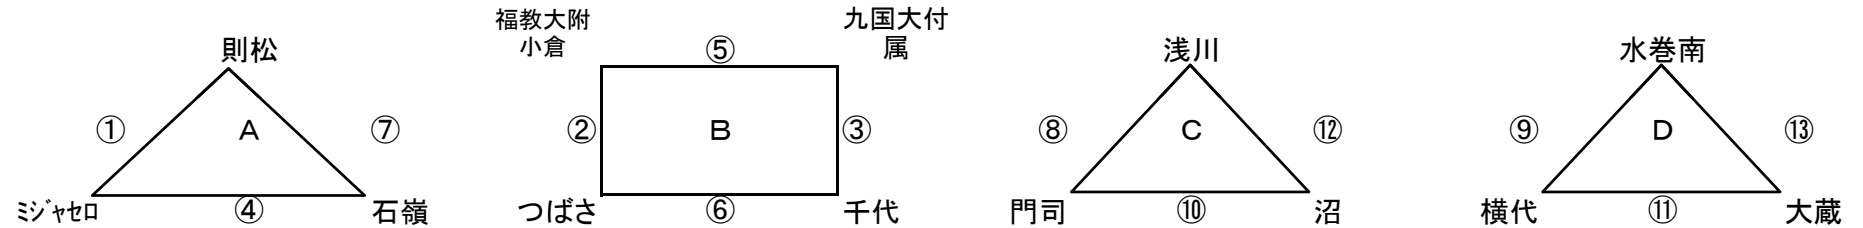

◎組み合わせ  
 【予選リーグ】(8月15日(土)) 12分-2分-12分(ランニングタイム)

順	試合時間	対 戦		主審	第2審判	第3審判	タイムキーパー	
①	9:30~	則松	VS	ミジャゼロ	つばさ	福教大附小倉	九国大付属	千代
②	10:05~	福教大附小倉	VS	つばさ	九国大付属	千代	石嶺	則松
③	10:40~	九国大付属	VS	千代	石嶺	ミジャゼロ	つばさ	福教大附小倉
④	11:15~	ミジャゼロ	VS	石嶺	福教大附小倉	九国大付属	則松	つばさ
⑤	11:50~	福教大附小倉	VS	九国大付属	千代	則松	ミジャゼロ	石嶺
⑥	12:25~	つばさ	VS	千代	則松	石嶺	福教大附小倉	ミジャゼロ
⑦	13:00~	則松	VS	石嶺	ミジャゼロ	つばさ	千代	九国大付属
⑧	13:35~	浅川	VS	門司	水巻南	横代	大蔵	沼
⑨	14:10~	水巻南	VS	横代	門司	沼	浅川	大蔵
⑩	15:00~	門司	VS	沼	横代	大蔵	水巻南	浅川
⑪	15:35~	横代	VS	大蔵	沼	浅川	門司	水巻南
⑫	16:25~	浅川	VS	沼	大蔵	水巻南	横代	門司
⑬	17:00~	水巻南	VS	大蔵	浅川	門司	沼	横代